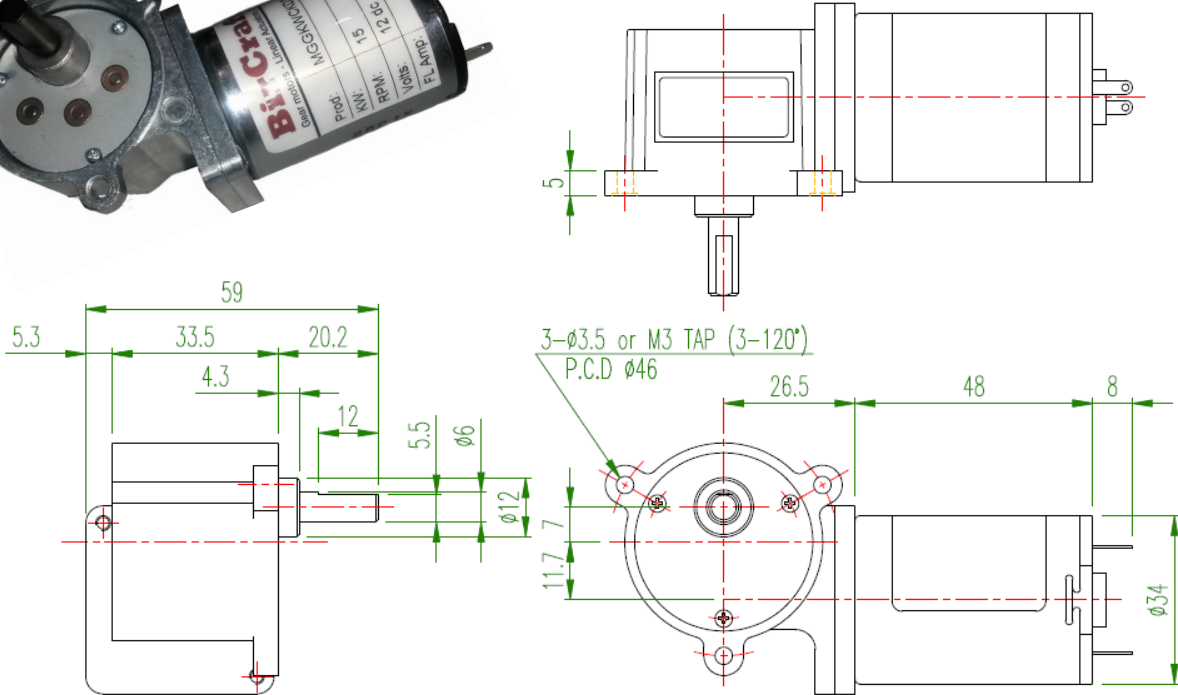

## KWC Series

AT MAXIMUM EFFICIENCY

MODEL GEAR	DC 12V		DC 24V	
	rpm	nm	rpm	nm
1/25	180	0.15	180	0.15
1/30	150	0.18	150	0.18
1/50	90	0.31	90	0.31
1/60	75	0.34	75	0.34
1/75	60	0.43	60	0.43
1/100	45	0.56	45	0.56
1/125	36	0.58	36	0.58
1/150	30	0.58	30	0.58
1/200	22.5	0.58	22.5	0.58
1/250	18	0.58	18	0.58

MODEL GEAR	DC 12V		DC 24V	
	rpm	nm	rpm	nm
1/300	15	0.58	15	0.58
1/375	12	0.58	12	0.58
1/500	9	0.58	9	0.58
1/600	7.5	0.58	7.5	0.58
1/750	6	0.58	6	0.58
1/900	5	0.58	5	0.58
1/1050	4.3	0.58	4.3	0.58
1/1350	3.3	0.58	3.3	0.58
1/1500	3	0.58	3	0.58